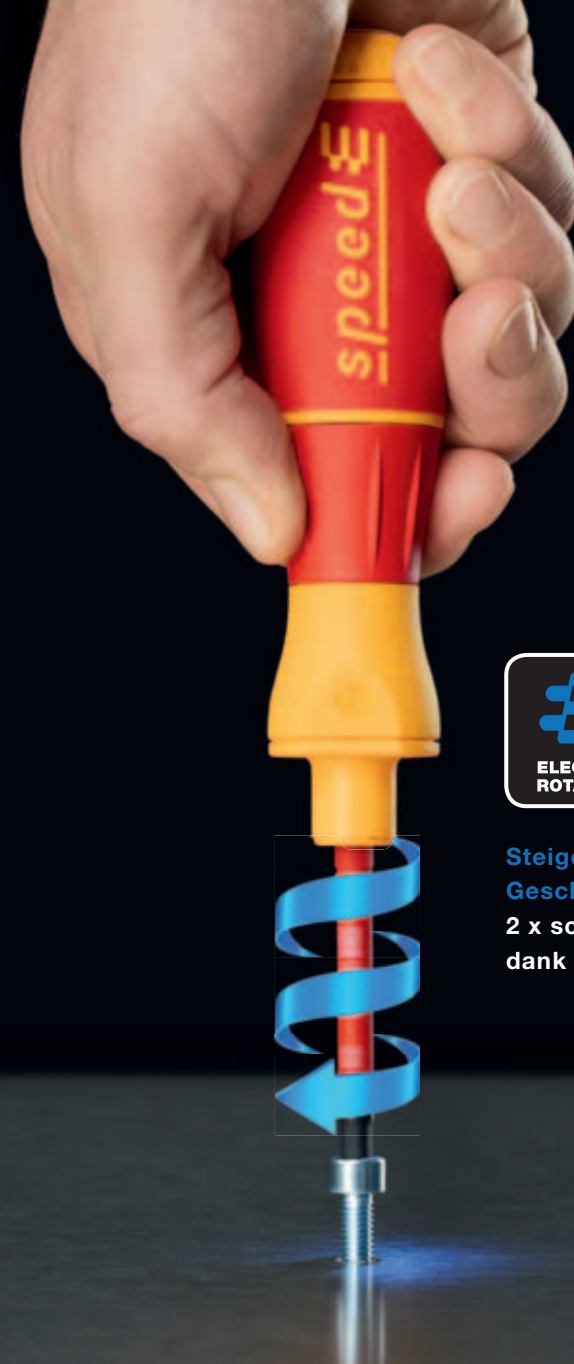

speed

3 steps in 1 move.

Smart Zeit einsparen! Mit dem speedE® führt man drei Schritte in einer Bewegung aus und ist damit mindestens doppelt so schnell wie mit einem herkömmlichen Schraubendreher.

1. Schnelles, elektrisches Eindrehen
2. Automatische Materialschutzfunktion bei 0,4 Nm
3. Manuelle Fixierung mit vollem Gefühl.

Steigert Ihre
Geschwindigkeit
2 x schnelleres Arbeiten
dank 3-Stufen-Prozess.

Schützt Ihr Material
Elektrisches Verschrauben mit
Schutzfunktion zur Vermeidung
von Materialbeschädigungen
(max 0,4 Nm).

Steigert Ihre Kontrolle
Manuelle Fixierung mit
vollem Gefühl.