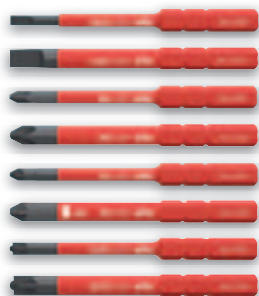

⊛ SL/PZ1 / SL/PZ2

Set 2

1x

1x

1x

2x
Type
18500

8x
slimBits

⌀ 3,5 / 5,5